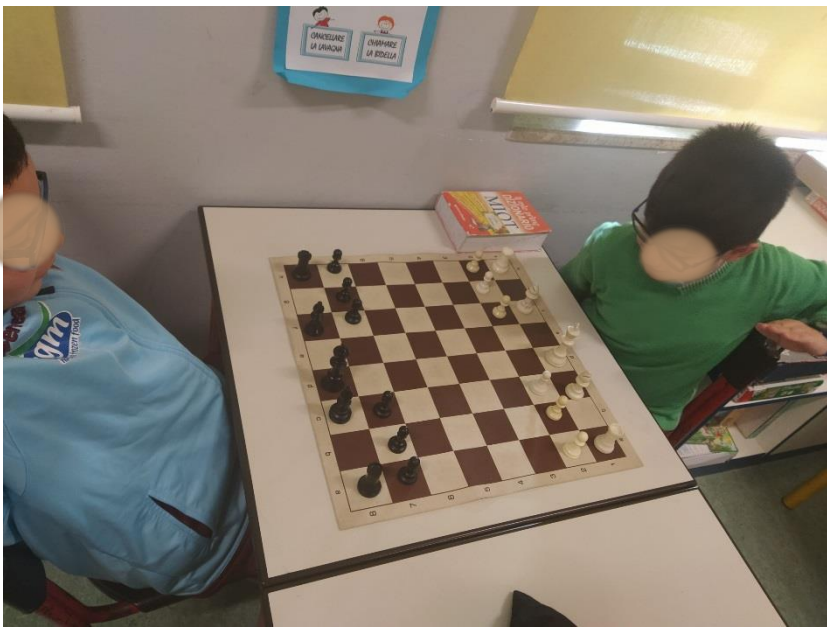

S
C
A
Coinvolgimento
Correttezza

H
I